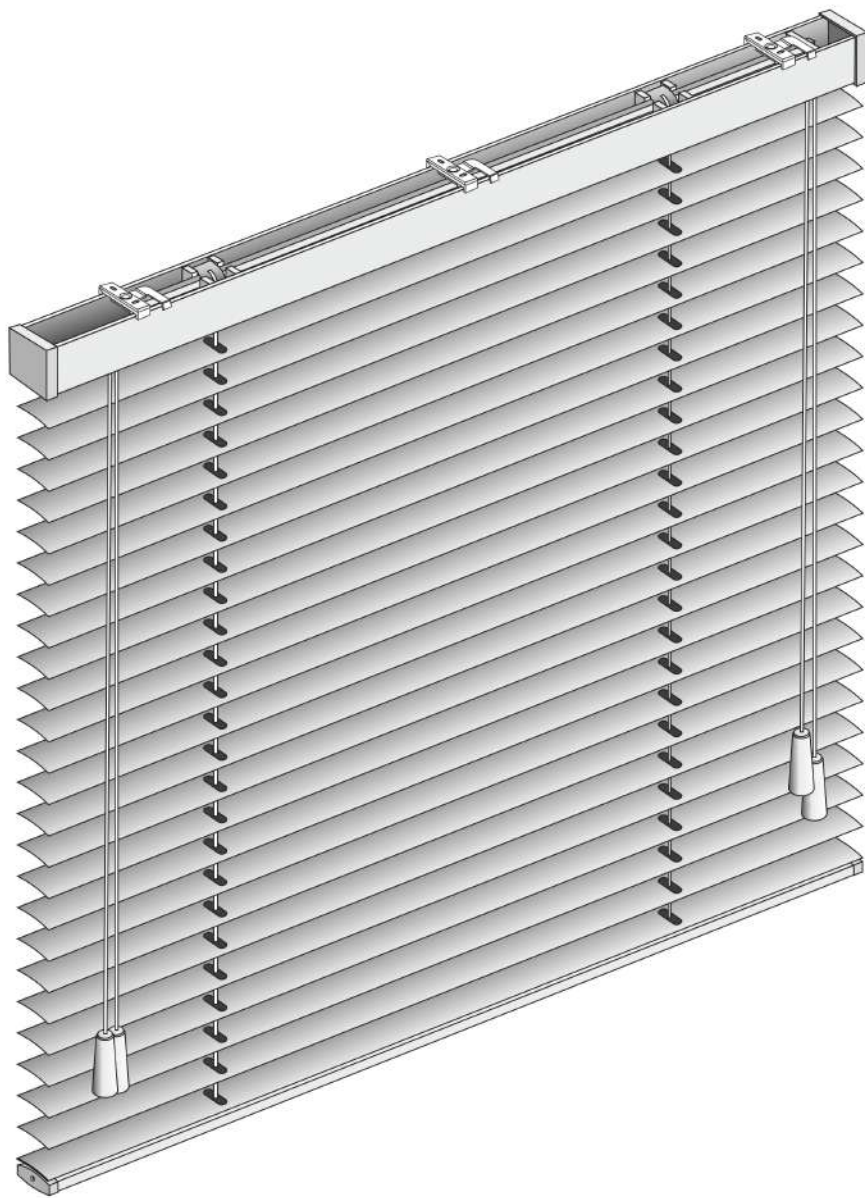

50mm

wood-effect venetian blinds

houtimitatie jaloezieën
stores imitation bois
persiënner med trælook
veneziane in finto legno
venecianas imitación a madera
alu-jalousien in holzoptik
persiënner träimitation
treliknende persiënner